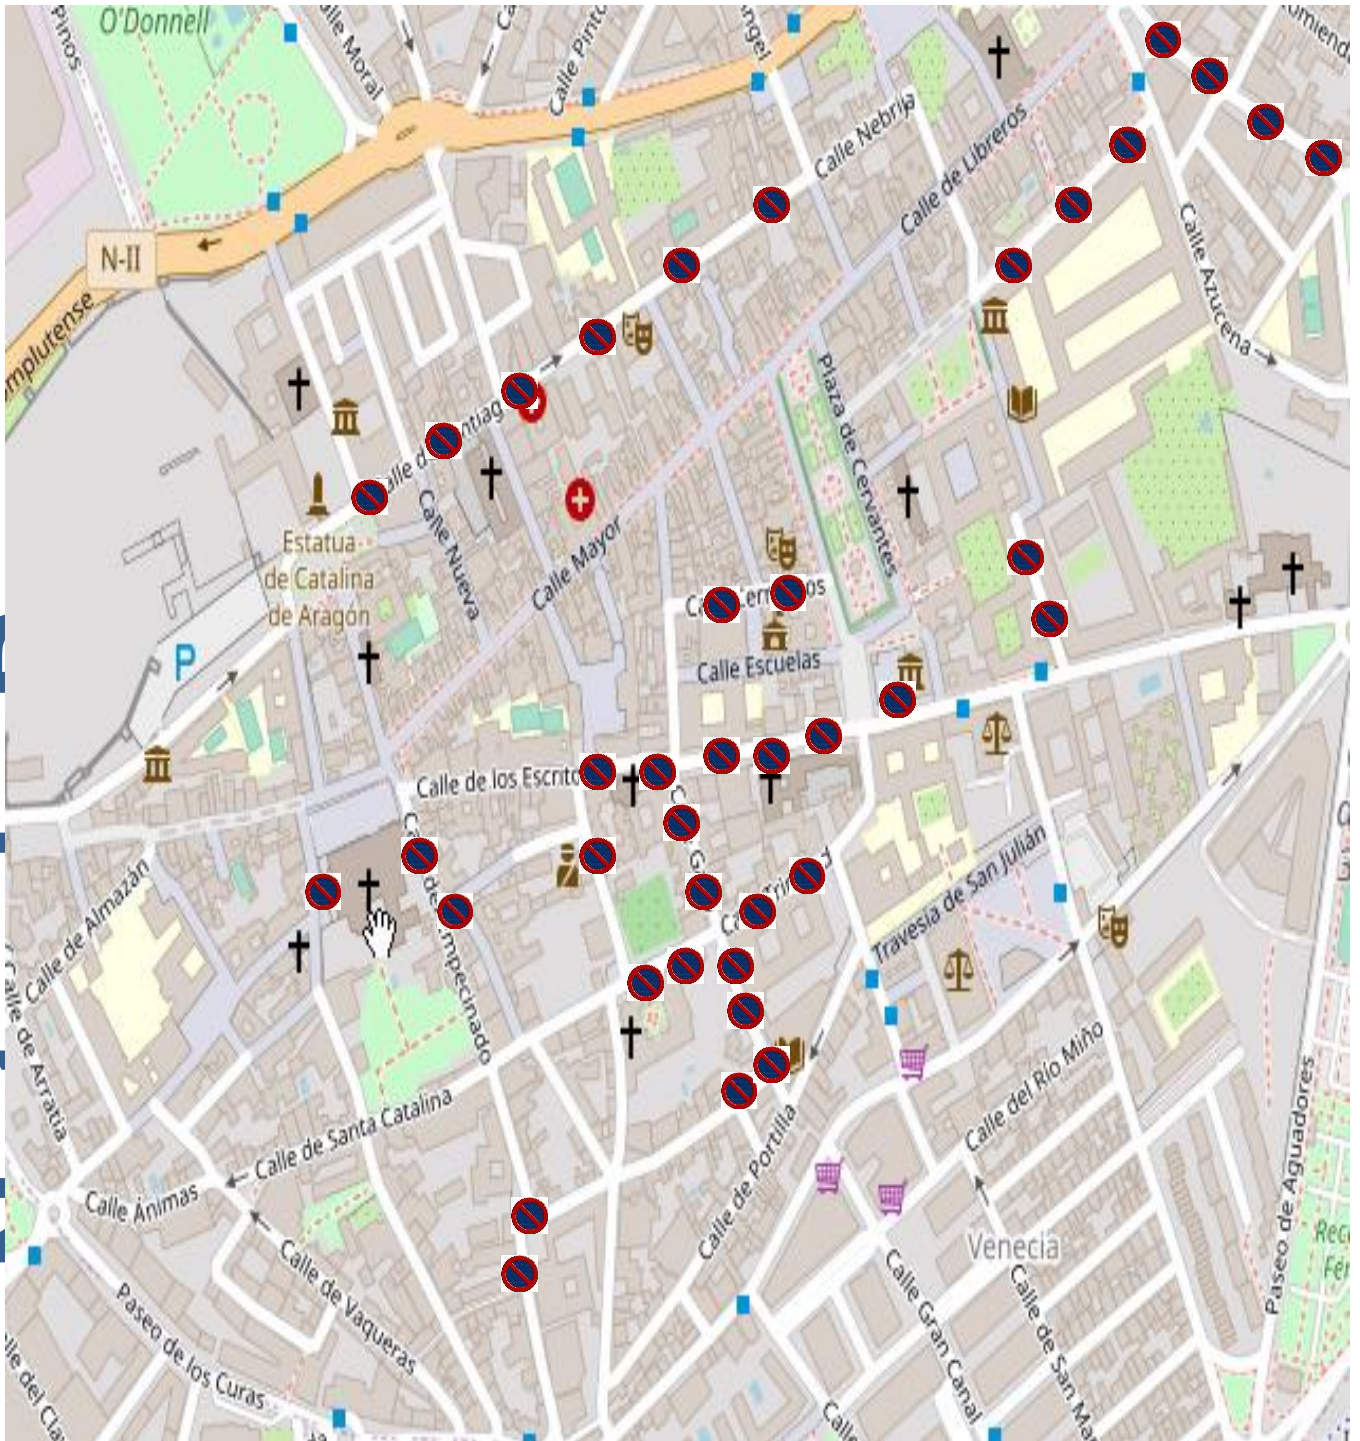

Policía Local informa:

Dispositivo Especial de Movilidad Semana Santa 2022

La Unidad de Tráfico de la Policía Local junto con Protección Civil ha elaborado un dispositivo especial para la Semana Santa, con el fin de velar por los ciudadanos que participan en los actos religiosos y facilitar la movilidad del tráfico durante el desarrollo de la procesión.

Tras dos años sin celebrarse la Semana Santa con motivo de la pandemia , este año se vuelve a poner en marcha el dispositivo especial de tráfico con motivo de la Semana Santa alcalaína, el cual contará con un dispositivo específico de policía local y protección civil para cada procesión, como medida previsoras ante cualquier situación o problema que pueda darse durante el transcurso de las mismas. Asimismo, los agentes también se encargarán de controlar los cortes de tráfico necesarios y facilitar la movilidad de tráfico y peatones.

Medidas especiales de restricción de estacionamiento y circulación.

Señalar que los preparativos de los recorridos de las procesiones darán comienzo el **viernes 8 de abril, con el plan de desalojo** de vehículos de las calles por donde transcurren las procesiones, finalizando el **Domingo de Resurrección 17 de abril.**

Por ello recomendamos eviten el estacionamiento de sus vehículos en las calles afectadas por la procesiones de semana santa que se encuentran debidamente señalizadas.

**CALLES DE LA ZONA CENTRO EN LAS QUE SE PROHIBE ESTACIONAR DURANTE
EL PASO DE LAS PROCESIONES ENTRE EL 8 AL 17 DE ABRIL DE 2022**