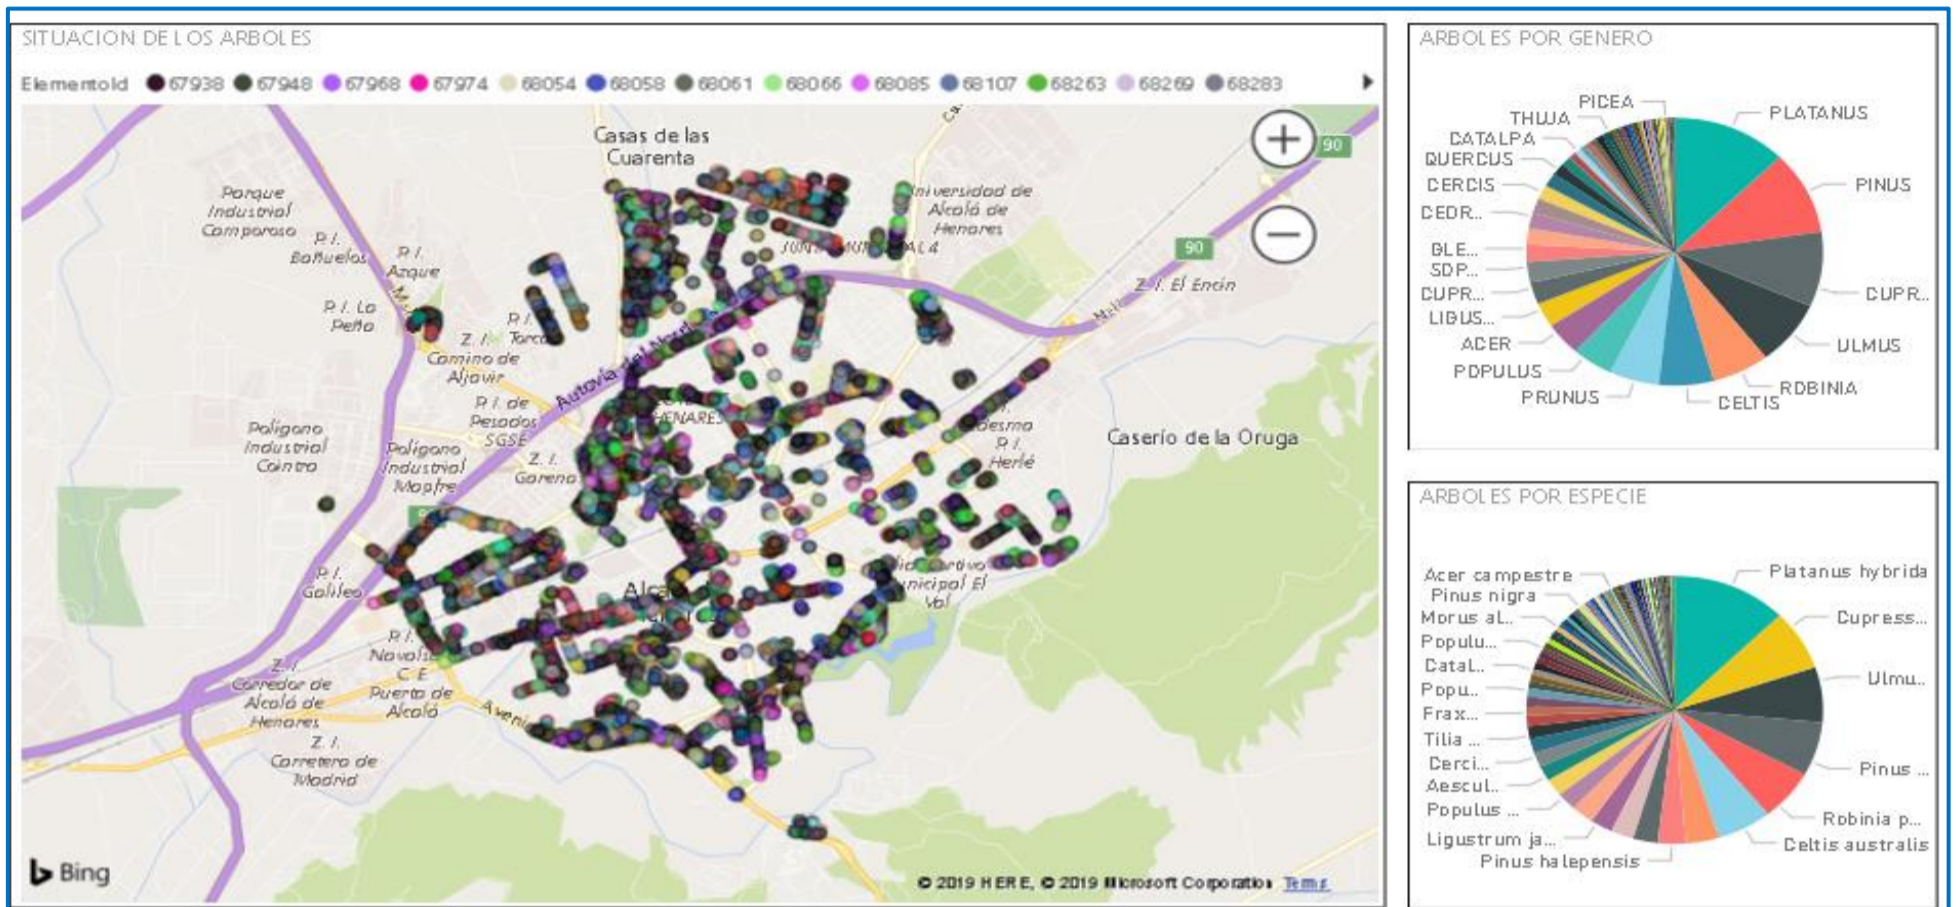

# DISTRIBUCIÓN DE ARBOLADO EN ZONA VERDE

29117 Arboles	87 Generos	191 Especies
------------------	---------------	-----------------

	DISTRITOS					
	1	2	3	4	5 (en blanco)	Total general
Abies alba	8	9	4		3	24
Abies nordmanniana		13		8		21
Abies pinsapo	2	5			8	15
Abies sp	1	4	3	2		10
Acacia dealbata					5	5
Acer campestre		17	45	6		68
Acer monspessulanum	2	16				18
Acer negundo	58	248	301	64	57	728
Acer platanoides	5	10	18	133		166
Acer pseudoplatanus	1	19	77	43		140
Acer saccharinum			9	10	1	20
Acer sp.		3	17	12		32
Acer tataricum		1				1
Acer x freemanii			1			1
Aesculus carnea			1			1
Aesculus hippocastanum	107	78	203	54	63	518
Ailanthus altissima	35	36	8	40	5	124
Albizia julibrissin	18	10	63	21	2	114
Alnus Glutinosa		15				15
Alnus incana		8				8
Arbutus unedo	3	17	27			47
Betula alba		13	45	6		64
Betula pendula	13	8	17	1		39