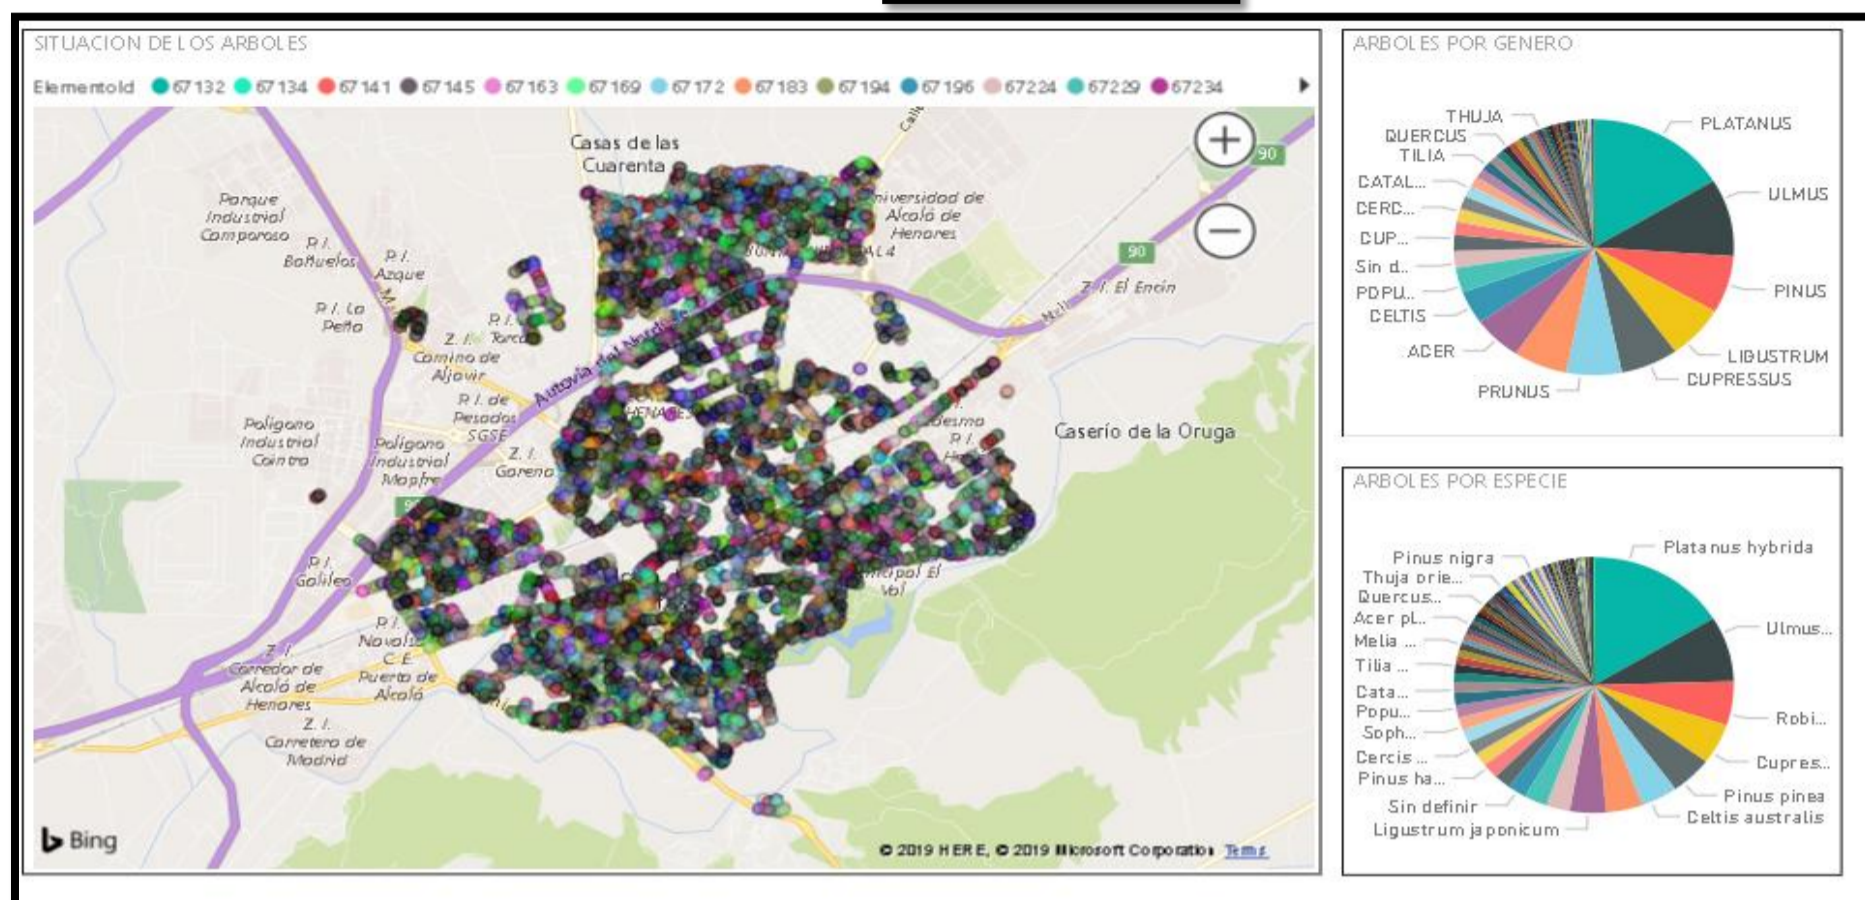

# DISTRIBUCIÓN DE ARBOLADO EN ZONA VERDE Y VIARIO

46899	91	201
Arboles	Generos	Especies

DISTRITOS	1	2	3	4	5 (en blanco)	Total general
Abies alba	8	14	6		4	32
Abies nordmanniana		13		8		21
Abies pinsapo	3	13	2		8	26
Abies sp	13	18	6	2		39
Acacia dealbata	4		1	2	5	12
Acacia sp	2	4	2		2	10
Acer campestre	1	17	46	708		772
Acer monspessulanum	2	21				23
Acer negundo	72	307	768	65	79	1.291
Acer platanoides	5	19	67	191		282
Acer pseudoplatanus	12	27	85	69		193
Acer saccharinum			9	10	1	20
Acer sp.	1	4	22	12	1	40
Acer tataricum		1				1
Acer x freemanii			1			1
Aesculus carnea			1			1
Aesculus hippocastanum	107	83	206	55	65	529
Ailanthus altissima	36	36	13	52	5	142
Albizia julibrissin	18	11	63	21	2	115
Alnus Glutinosa		15				15
Alnus incana		8				8
Arbutus unedo	11	24	29		13	77
Betula alba		13	45	6		64
Betula pendula	13	8	19	1		41
Betula sp				1		1