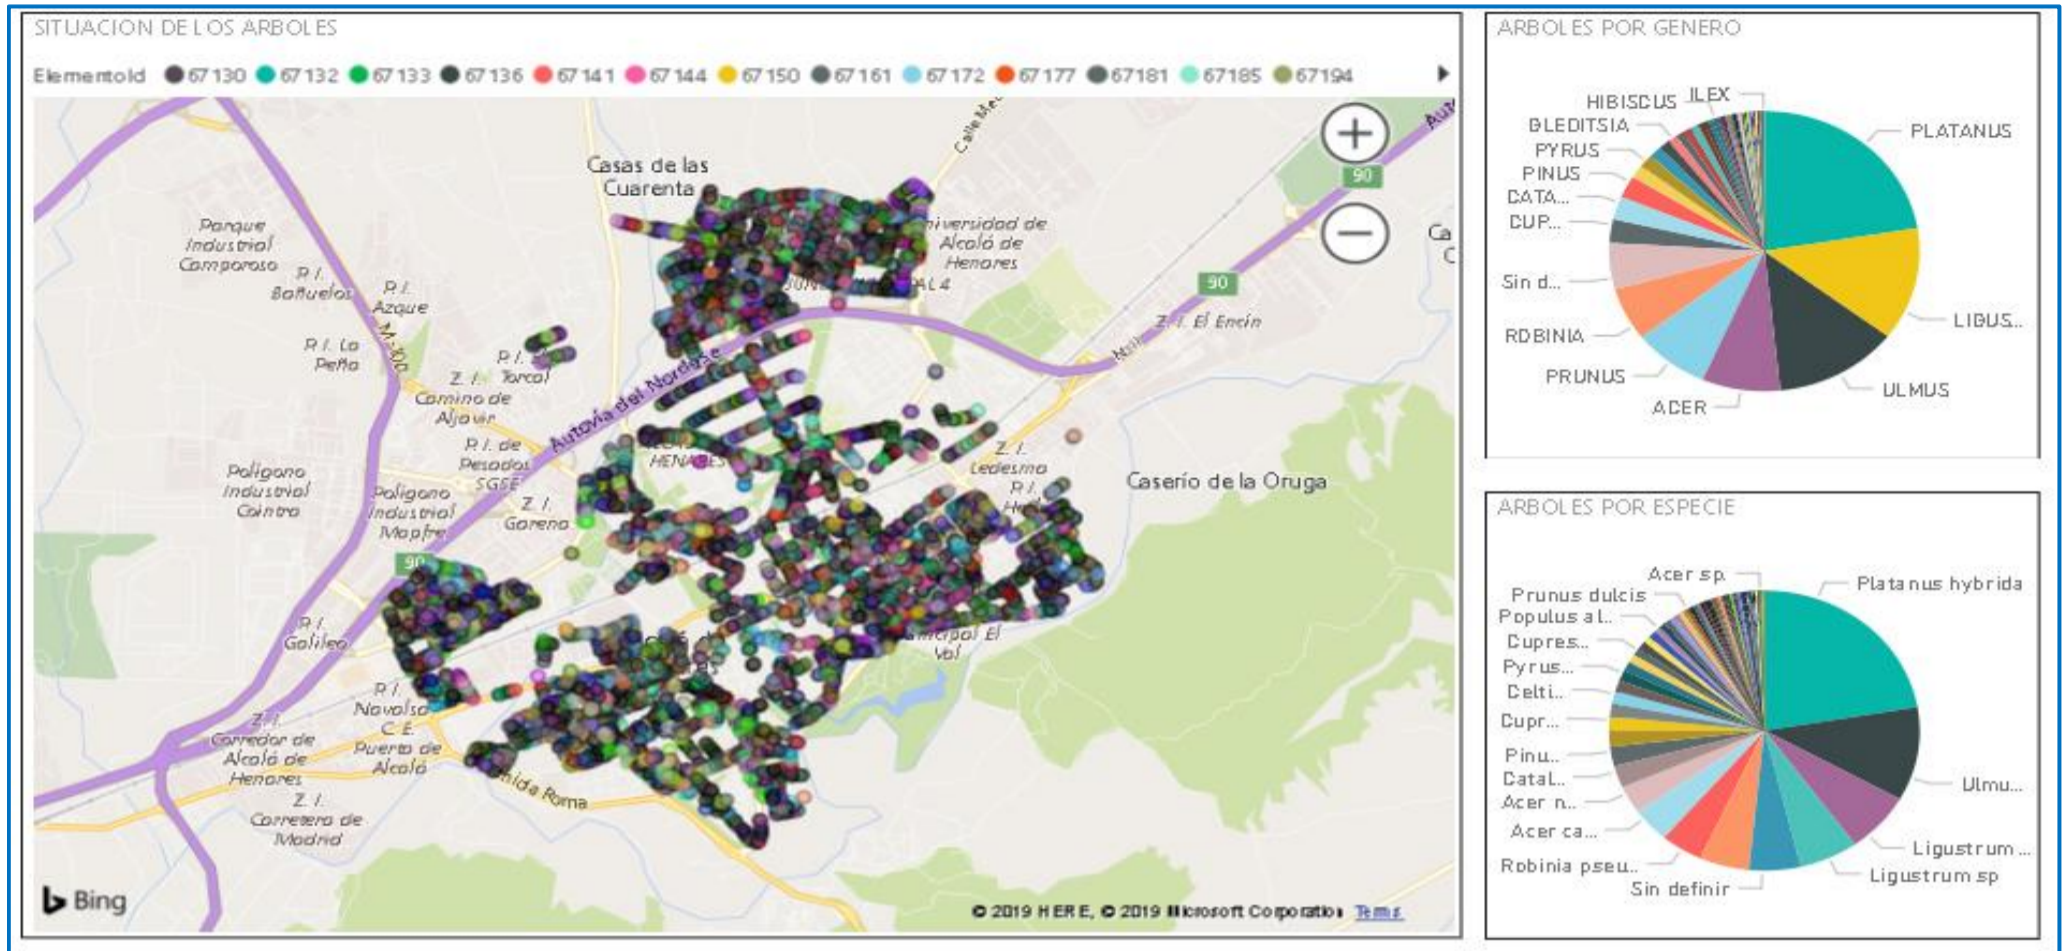

# DISTRIBUCIÓN DE ARBOLADO VIARIO

17782 Arboles	71 Generos	135 Especies
------------------	---------------	-----------------

	DISTRITOS					
	1	2	3	4	5 (en blanco)	Total general
Abies alba		5	2		1	8
Abies pinsapo	1	8	2			11
Abies sp	12	14	3			29
Acacia dealbata	4		1	2		7
Acacia sp	2	4	2		2	10
Acer campestre	1		1	702		704
Acer monspessulanum		5				5
Acer negundo	14	59	467	1	22	563
Acer platanoides		9	49	58		116
Acer pseudoplatanus	11	8	8	26		53
Acer sp.	1	1	5		1	8
Aesculus hippocastanum		5	3	1	2	11
Ailanthus altissima	1		5	12		18
Albizia julibrissin		1				1
Arbutus unedo	8	7	2		13	30
Betula pendula			2			2
Brachychiton populneus					2	2
Broussonetia papyrifera				1		1
Callistemon sp.			1		1	2
Carpinus betulus			2		3	5
Castanea sativa				1		1
Catalpa bignoides	16	71	300	22	41	450
Catalpa bungei		7	11			18